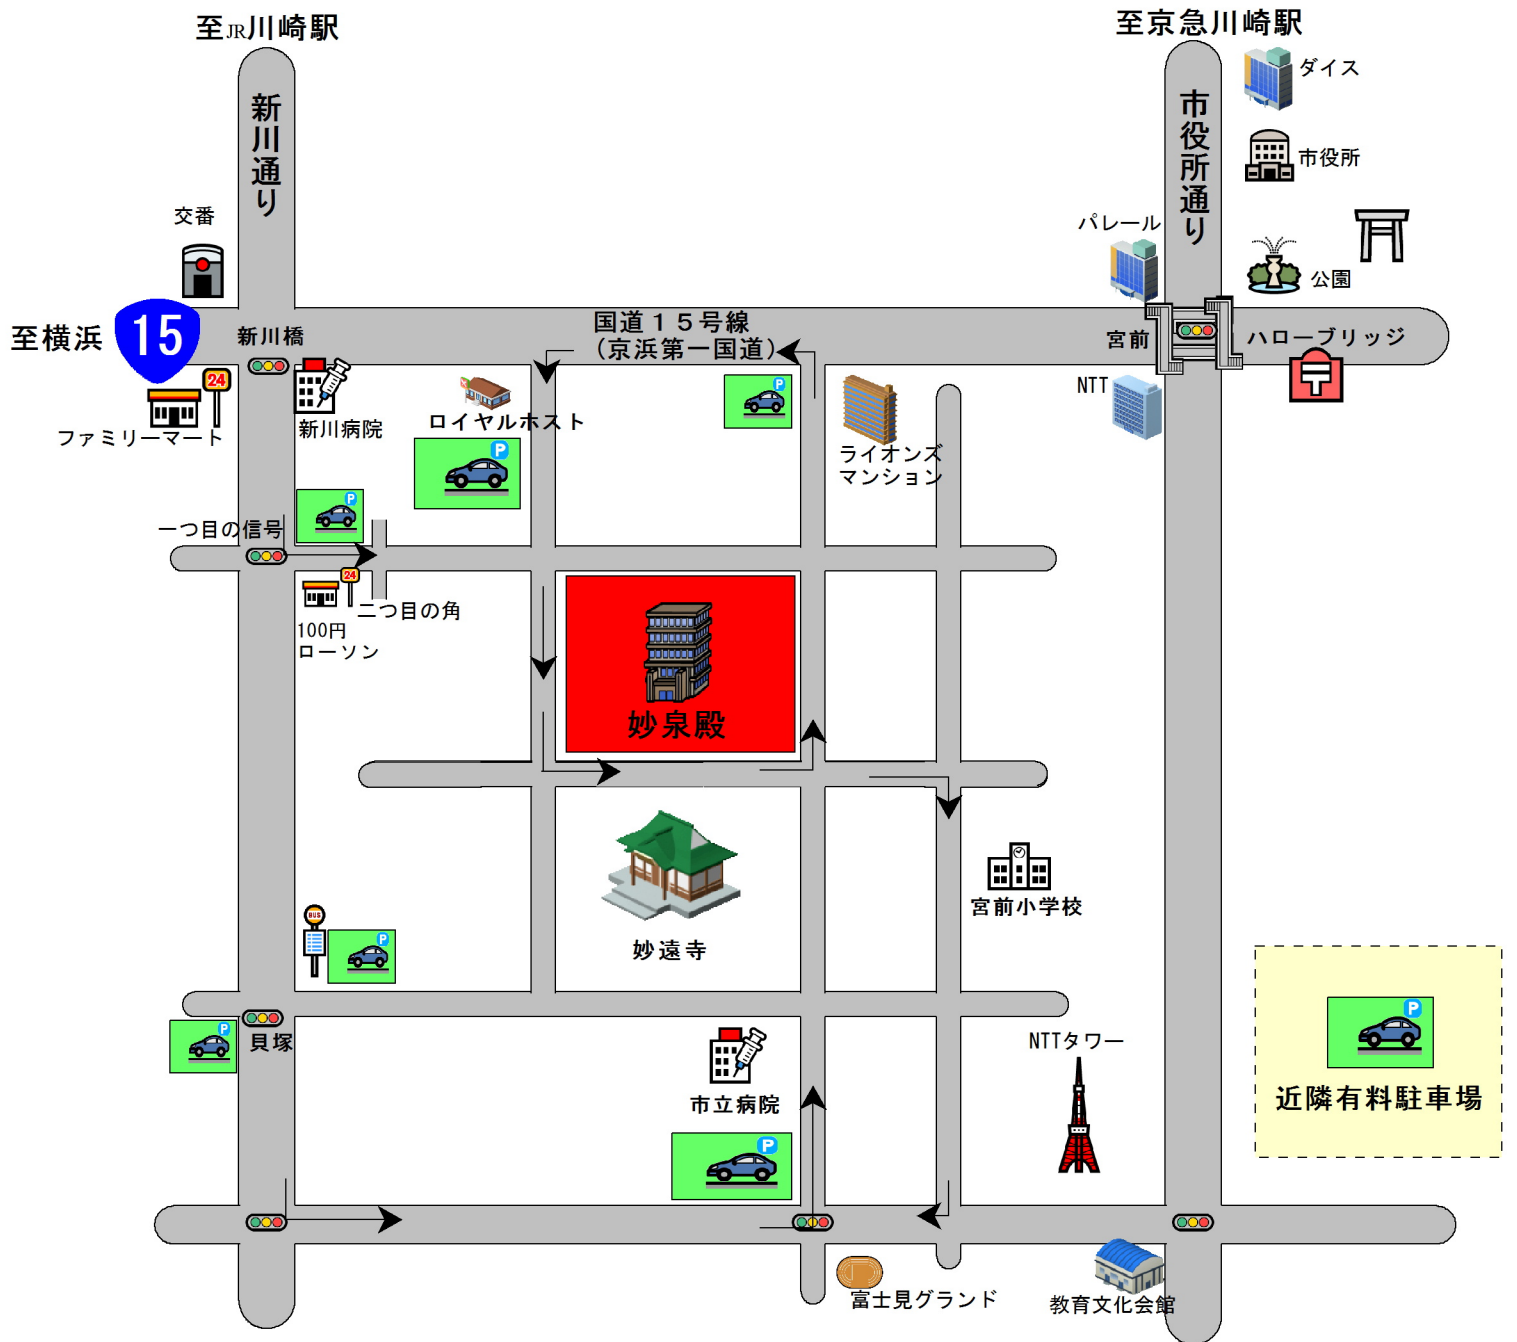

妙遠寺 室内納骨堂 妙泉殿

周辺有料駐車場

妙遠寺室内納骨堂 妙泉殿

TEL 044-221-7676

FAX 044-211-7164

<http://myousenden.myouonji.net/>